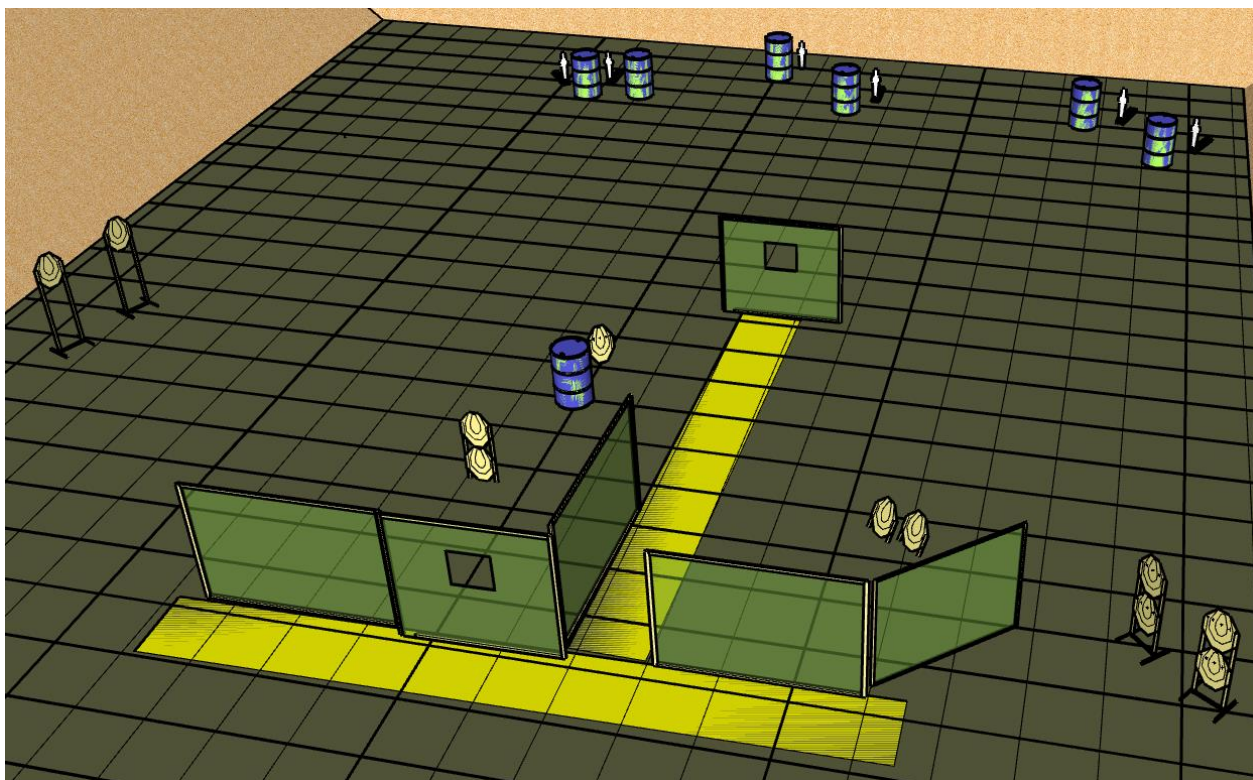

## STAGE 2 /PISTOLET/

<b>CELE:</b>	TARCZA IPSC 7szt. POPER IPSC 1szt.
<b>LICZBA PUNKTOWANYCH TRAFIEŃ</b>	15
<b>STAN GOTOWOŚCI BRONI</b>	W KABURZE
<b>POZYCJA STARTOWA</b>	RELAX PIĘTY DOTYKAJĄ MARKERÓW
<b>SYGNAŁ ROZPOCZĘCIA POMIARU CZASU</b>	SYGNAŁ DŹWIĘKOWY TIMERA
<b>PROCEDURA STRZELANIA</b>	NIE OPUSZCZAJĄC WYZNACZONEGO OBSZARU STRZELANIA W DOWOLNYM CZASIE ORAZ W DOWOLNEJ KOLEJNOŚCI OSTRZELAC WIDOCZNE CELE. POPER P1 AKTYWUJE KIWAKA TARCZA T 7  <b>UWAGA HOT SCORING</b>

## STAGE 3 /PISTOLET/

<b>CELE:</b>	TARCZA IPSC 5szt. POPER IPSC 2szt. PŁYTKA IPSC 3szt. TARCZA NO SHOOT 2 szt.
<b>LICZBA PUNKTOWANYCH TRAFIEŃ</b>	15
<b>STAN GOTOWOŚCI BRONI</b>	W KABURZE
<b>POZYCJA STARTOWA</b>	RELAX PIĘTY DOTYKAJĄ MARKERÓW
<b>SYGNAŁ ROZPOCZĘCIA POMIARU CZASU</b>	SYGNAŁ DŹWIĘKOWY TIMERA
<b>PROCEDURA STRZELANIA</b>	NIE OPUSZCZAJĄC WYZNACZONEGO OBSZARU STRZELANIA W DOWOLNYM CZASIE ORAZ W DOWOLNEJ KOLEJNOŚCI OSTRZELAC WIDOCZNE CELE.  <b>UWAGA HOT SCORING</b>

## STAGE 4 /STRZELBA/

<b>CELE:</b>	POPER IPSC 4szt. PŁYTKA IPSC82 szt.
<b>LICZBA PUNKTOWANYCH TRAFIEŃ</b>	12
<b>STAN GOTOWOŚCI BRONI</b>	ZAŁADOWANA ZABEZPIECZONA
<b>POZYCJA STARTOWA</b>	RELAX PIĘTY DOTYKAJĄ MARKERÓW
<b>SYGNAŁ ROZPOCZĘCIA POMIARU CZASU</b>	SYGNAŁ DŹWIĘKOWY TIMERA
<b>PROCEDURA STRZELANIA</b>	NIE OPUSZCZAJĄC WYZNACZONEGO OBSZARU STRZELANIA W DOWOLNYM CZASIE ORAZ W DOWOLNEJ KOLEJNOŚCI OSTRZELAC WIDOCZNE CELE. ZAWODNIK NA STARCIE MOŻE MIEĆ ZAŁADOWANE MAX. 6 SZT NABOI  <b>UWAGA HOT SCORING</b>

## STAGE 5 /KARABIN/

<b>CELE:</b>	TARCZA IPSC 11szt. POPER IPSC 6szt.
<b>LICZBA PUNKTOWANYCH TRAFIEŃ</b>	28
<b>STAN GOTOWOŚCI BRONI</b>	ZAŁADOWANA ZABEZPIECZONA
<b>POZYCJA STARTOWA</b>	RELAX W DOWOLNYM MIEJSCU W WYZNACZONYM OBSZARZE STRZELANIA
<b>SYGNAŁ ROZPOCZĘCIA POMIARU CZASU</b>	SYGNAŁ DŹWIĘKOWY TIMERA
<b>PROCEDURA STRZELANIA</b>	NIE OPUSZCZAJĄC WYZNACZONEGO OBSZARU STRZELANIA W DOWOLNYM CZASIE ORAZ W DOWOLNEJ KOLEJNOŚCI OSTRZELAC WIDOCZNE CELE.  <b>UWAGA HOT SCORING</b>