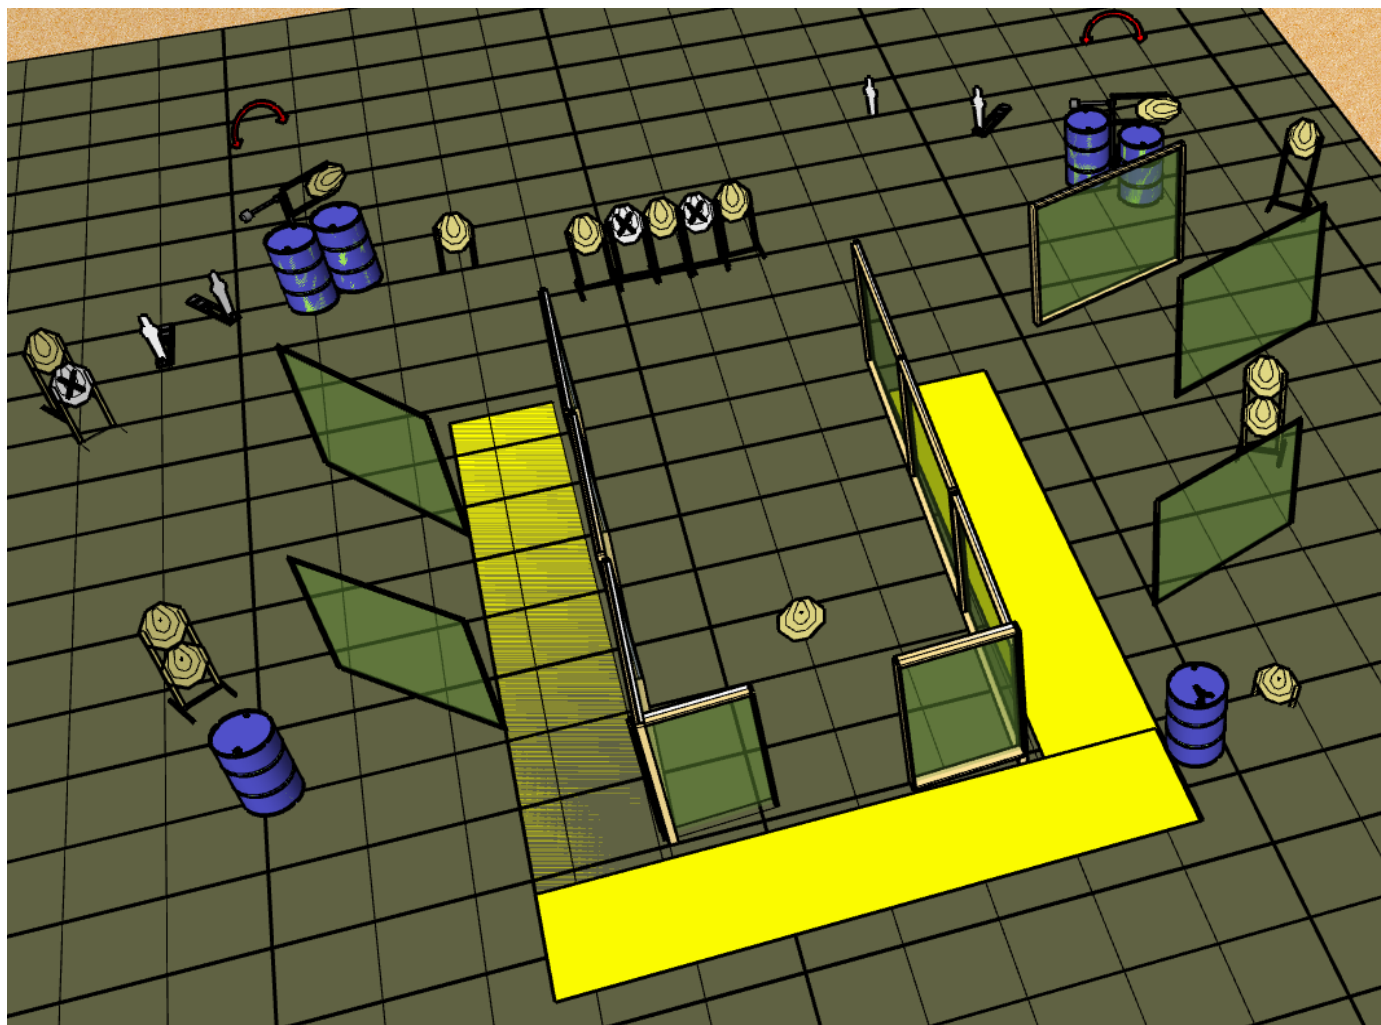

# STAGE 1 /PISTOLET/

<b>CELE:</b>	TARCZA IPSC 14szt. POPER IPSC 4szt. TARCZA NO SHOOT 3szt
<b>LICZBA PUNKTOWANYCH TRAFIEŃ</b>	32
<b>STAN GOTOWOŚCI BRONI</b>	W KABURZE
<b>POZYCJA STARTOWA</b>	RELAX W DOWOLNYM MIEJSCU W OBSZARZE STRZELANIA
<b>SYGNAŁ ROZPOCZĘCIA POMIARU CZASU</b>	SYGNAŁ DŹWIĘKOWY TIMERA
<b>PROCEDURA STRZELANIA</b>	NIE OPUSZCZAJĄC WYZNACZONEGO OBSZARU STRZELANIA W DOWOLNYM CZASIE ORAZ W DOWOLNEJ KOLEJNOŚCI OSTRZELAC WIDOCZNE CELE. POPER P2 AKTYWUJE KIWAKA TARCZA T4 POPER P4 AKTYWUJE KIWAKA TARCZA T 14
	<b>UWAGA HOT SCORING</b>

## STAGE 2 /PISTOLET/

<b>CELE:</b>	TARCZA IPSC 7szt. POPER IPSC 1szt.
<b>LICZBA PUNKTOWANYCH TRAFIEŃ</b>	15
<b>STAN GOTOWOŚCI BRONI</b>	W KABURZE
<b>POZYCJA STARTOWA</b>	RELAX PIĘTY DOTYKAJĄ MARKERÓW
<b>SYGNAŁ ROZPOCZĘCIA POMIARU CZASU</b>	SYGNAŁ DŹWIĘKOWY TIMERA
<b>PROCEDURA STRZELANIA</b>	NIE OPUSZCZAJĄC WYZNACZONEGO OBSZARU STRZELANIA W DOWOLNYM CZASIE ORAZ W DOWOLNEJ KOLEJNOŚCI OSTRZELAC WIDOCZNE CELE. POPER P1 AKTYWUJE KIWAKA TARCZA T 7  <b>UWAGA HOT SCORING</b>

## STAGE 3 /PISTOLET/

<b>CELE:</b>	TARCZA IPSC 5szt. POPER IPSC 2szt. PŁYTKA IPSC 3szt. TARCZA NO SHOOT 2 szt.
<b>LICZBA PUNKTOWANYCH TRAFIEŃ</b>	15
<b>STAN GOTOWOŚCI BRONI</b>	W KABURZE
<b>POZYCJA STARTOWA</b>	RELAX PIĘTY DOTYKAJĄ MARKERÓW
<b>SYGNAŁ ROZPOCZĘCIA POMIARU CZASU</b>	SYGNAŁ DŹWIĘKOWY TIMERA
<b>PROCEDURA STRZELANIA</b>	NIE OPUSZCZAJĄC WYZNACZONEGO OBSZARU STRZELANIA W DOWOLNYM CZASIE ORAZ W DOWOLNEJ KOLEJNOŚCI OSTRZELAC WIDOCZNE CELE.  <b>UWAGA HOT SCORING</b>

## STAGE 5 /KARABIN/

<b>CELE:</b>	TARCZA IPSC 11szt. POPER IPSC 6szt.
<b>LICZBA PUNKTOWANYCH TRAFIEŃ</b>	28
<b>STAN GOTOWOŚCI BRONI</b>	ZAŁADOWANA ZABEZPIECZONA
<b>POZYCJA STARTOWA</b>	RELAX W DOWOLNYM MIEJSCU W WYZNACZONYM OBSZARZE STRZELANIA
<b>SYGNAŁ ROZPOCZĘCIA POMIARU CZASU</b>	SYGNAŁ DŹWIĘKOWY TIMERA
<b>PROCEDURA STRZELANIA</b>	NIE OPUSZCZAJĄC WYZNACZONEGO OBSZARU STRZELANIA W DOWOLNYM CZASIE ORAZ W DOWOLNEJ KOLEJNOŚCI OSTRZELAC WIDOCZNE CELE.  <b>UWAGA HOT SCORING</b>