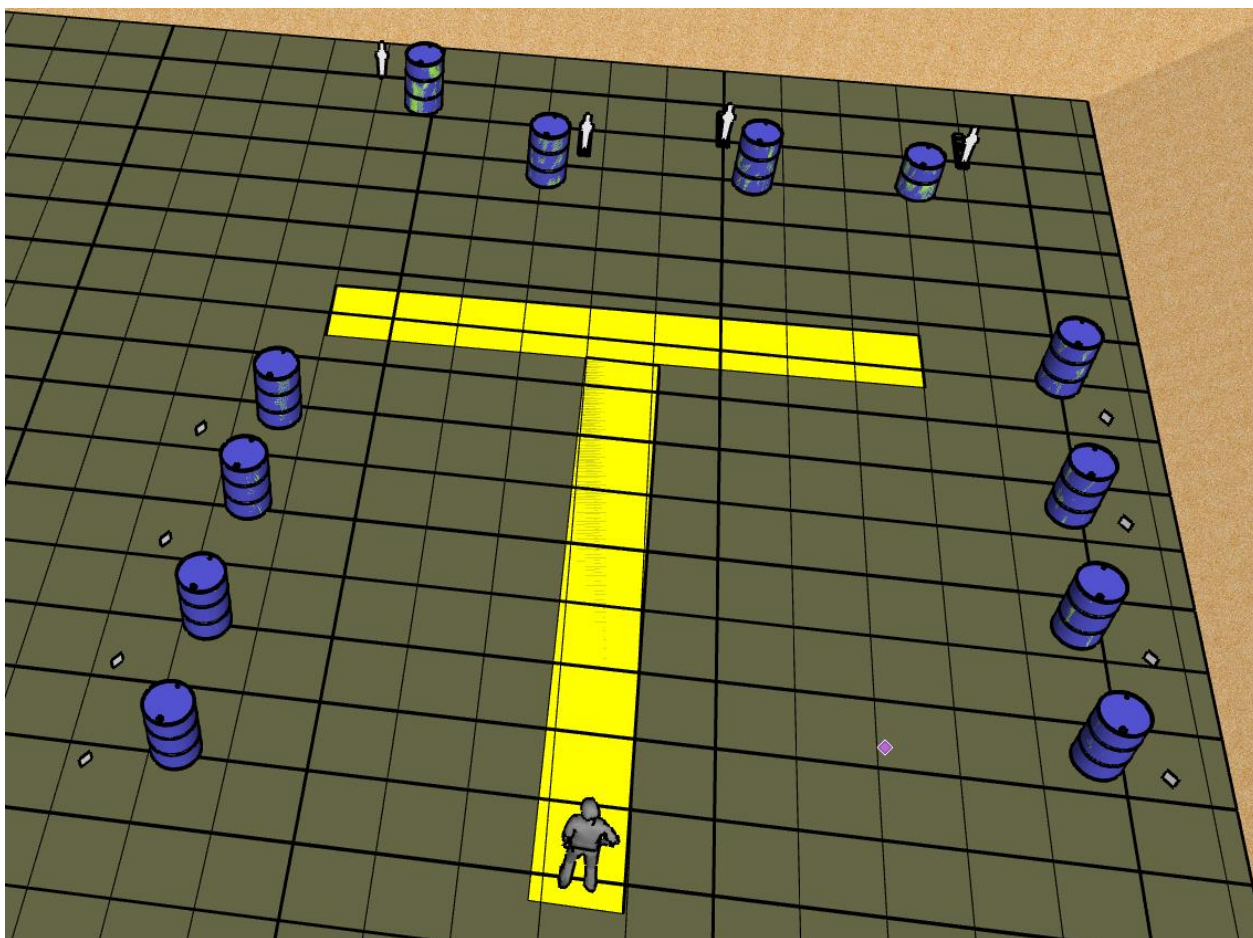

STAGE 4 /STRZELBA/

CELE:	POPER IPSC 4szt. PŁYTKA IPSC82 szt.
LICZBA PUNKTOWANYCH TRAFIEŃ	12
STAN GOTOWOŚCI BRONI	ZAŁADOWANA ZABEZPIECZONA
POZYCJA STARTOWA	RELAX PIĘTY DOTYKAJĄ MARKERÓW
SYGNAŁ ROZPOCZĘCIA POMIARU CZASU	SYGNAŁ DŹWIĘKOWY TIMERA
PROCEDURA STRZELANIA	NIE OPUSZCZAJĄC WYZNACZONEGO OBSZARU STRZELANIA W DOWOLNYM CZASIE ORAZ W DOWOLNEJ KOLEJNOŚCI OSTRZELAC WIDOCZNE CELE. ZAWODNIK NA STARCIE MOŻE MIEĆ ZAŁADOWANE MAX. 6 SZT NABOI UWAGA HOT SCORING