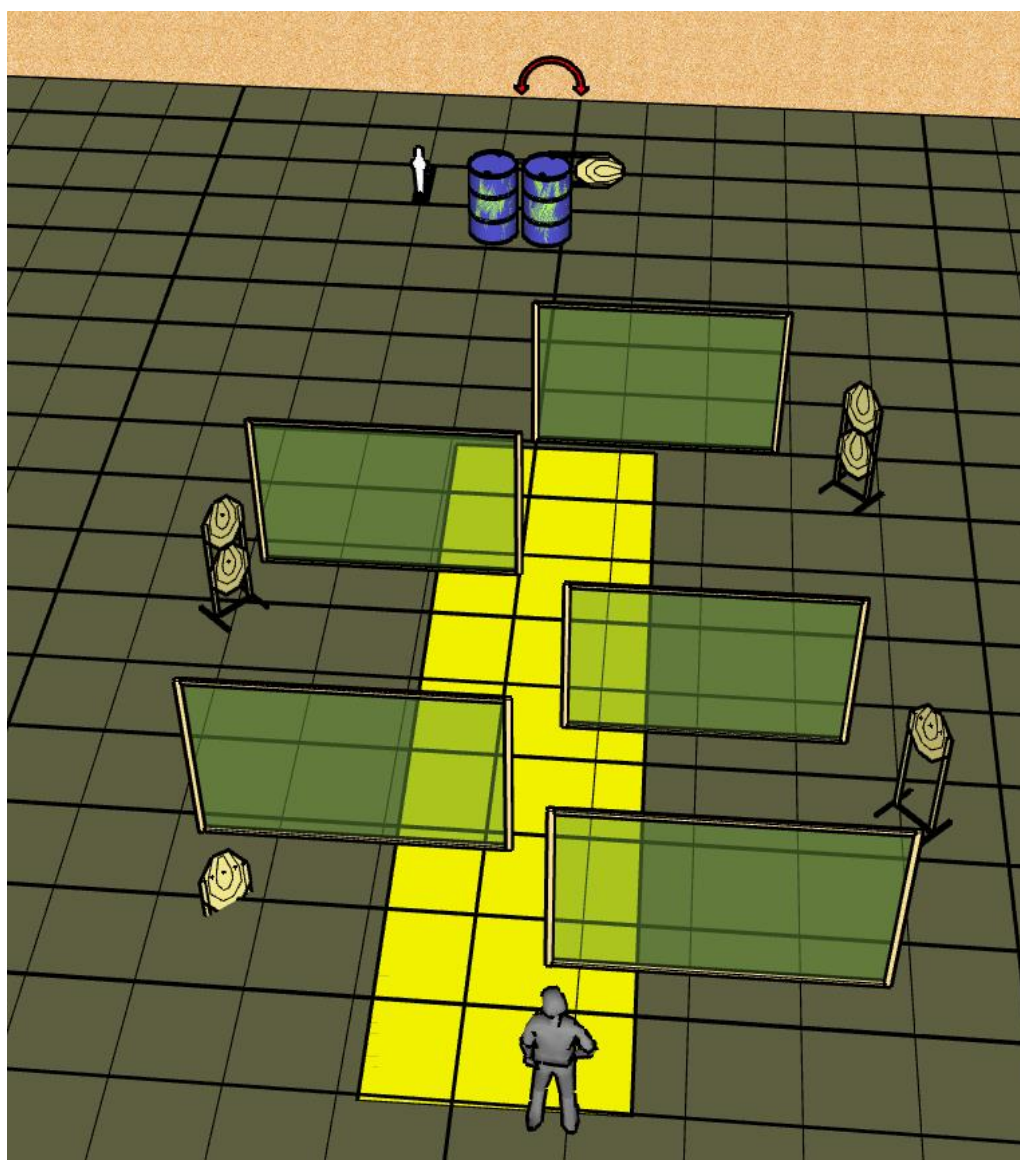

# STAGE 1 /PISTOLET/

<b>CELE:</b>	TARCZA IPSC 14szt. POPER IPSC 4szt. TARCZA NO SHOOT 3szt
<b>LICZBA PUNKTOWANYCH TRAFIEŃ</b>	32
<b>STAN GOTOWOŚCI BRONI</b>	W KABURZE
<b>POZYCJA STARTOWA</b>	RELAX W DOWOLNYM MIEJSCU W OBSZARZE STRZELANIA
<b>SYGNAŁ ROZPOCZĘCIA POMIARU CZASU</b>	SYGNAŁ DŹWIĘKOWY TIMERA
<b>PROCEDURA STRZELANIA</b>	NIE OPUSZCZAJĄC WYZNACZONEGO OBSZARU STRZELANIA W DOWOLNYM CZASIE ORAZ W DOWOLNEJ KOLEJNOŚCI OSTRZELAC WIDOCZNE CELE. POPER P2 AKTYWUJE KIWAKA TARCZA T4 POPER P4 AKTYWUJE KIWAKA TARCZA T 14
	<b>UWAGA HOT SCORING</b>

## STAGE 2 /PISTOLET/

<b>CELE:</b>	TARCZA IPSC 7szt. POPER IPSC 1szt.
<b>LICZBA PUNKTOWANYCH TRAFIEŃ</b>	15
<b>STAN GOTOWOŚCI BRONI</b>	W KABURZE
<b>POZYCJA STARTOWA</b>	RELAX PIĘTY DOTYKAJĄ MARKERÓW
<b>SYGNAŁ ROZPOCZĘCIA POMIARU CZASU</b>	SYGNAŁ DŹWIĘKOWY TIMERA
<b>PROCEDURA STRZELANIA</b>	NIE OPUSZCZAJĄC WYZNACZONEGO OBSZARU STRZELANIA W DOWOLNYM CZASIE ORAZ W DOWOLNEJ KOLEJNOŚCI OSTRZELAC WIDOCZNE CELE. POPER P1 AKTYWUJE KIWAKA TARCZA T 7  <b>UWAGA HOT SCORING</b>

## STAGE 3 /PISTOLET/

<b>CELE:</b>	TARCZA IPSC 5szt. POPER IPSC 2szt. PŁYTKA IPSC 3szt. TARCZA NO SHOOT 2 szt.
<b>LICZBA PUNKTOWANYCH TRAFIEŃ</b>	15
<b>STAN GOTOWOŚCI BRONI</b>	W KABURZE
<b>POZYCJA STARTOWA</b>	RELAX PIĘTY DOTYKAJĄ MARKERÓW
<b>SYGNAŁ ROZPOCZĘCIA POMIARU CZASU</b>	SYGNAŁ DŹWIĘKOWY TIMERA
<b>PROCEDURA STRZELANIA</b>	NIE OPUSZCZAJĄC WYZNACZONEGO OBSZARU STRZELANIA W DOWOLNYM CZASIE ORAZ W DOWOLNEJ KOLEJNOŚCI OSTRZELAC WIDOCZNE CELE.  <b>UWAGA HOT SCORING</b>