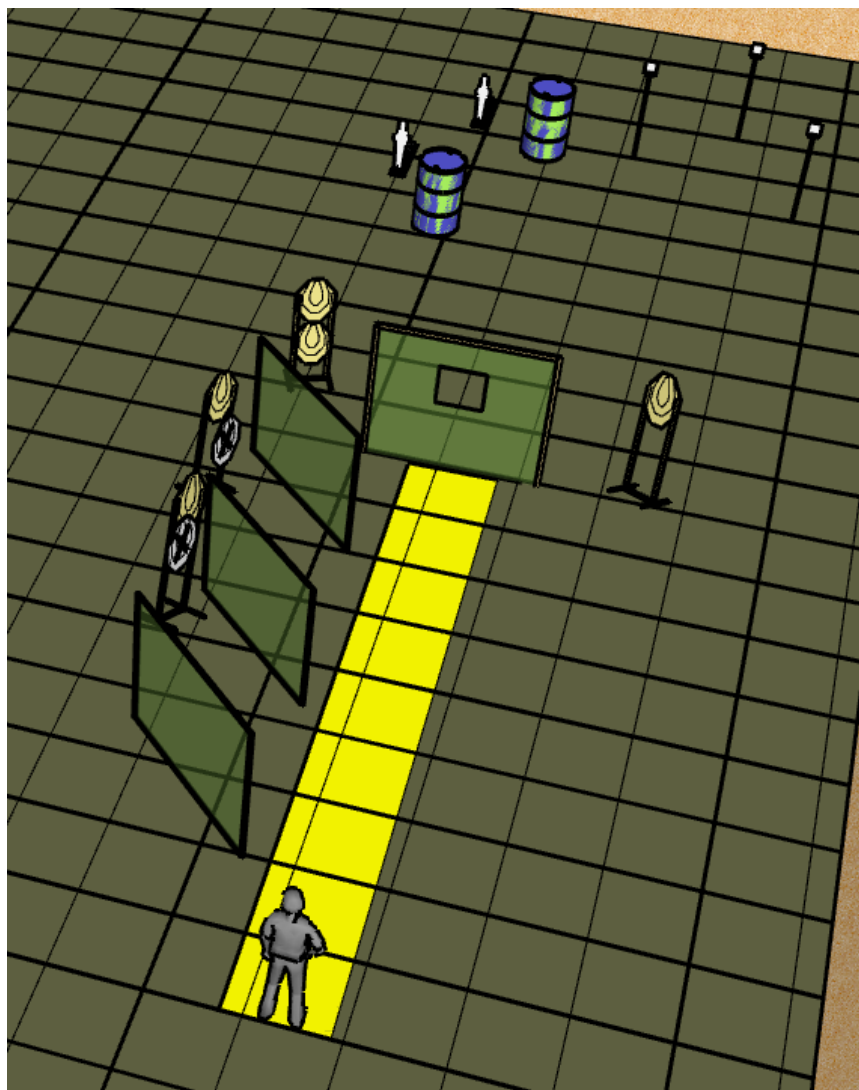

# STAGE 1 /PISTOLET/

<b>CELE:</b>	TARCZA IPSC 14szt. POPER IPSC 4szt. TARCZA NO SHOOT 3szt
<b>LICZBA PUNKTOWANYCH TRAFIEŃ</b>	32
<b>STAN GOTOWOŚCI BRONI</b>	W KABURZE
<b>POZYCJA STARTOWA</b>	RELAX W DOWOLNYM MIEJSCU W OBSZARZE STRZELANIA
<b>SYGNAŁ ROZPOCZĘCIA POMIARU CZASU</b>	SYGNAŁ DŹWIĘKOWY TIMERA
<b>PROCEDURA STRZELANIA</b>	NIE OPUSZCZAJĄC WYZNACZONEGO OBSZARU STRZELANIA W DOWOLNYM CZASIE ORAZ W DOWOLNEJ KOLEJNOŚCI OSTRZELAC WIDOCZNE CELE. POPER P2 AKTYWUJE KIWAKA TARCZA T4 POPER P4 AKTYWUJE KIWAKA TARCZA T 14
	<b>UWAGA HOT SCORING</b>

## STAGE 2 /PISTOLET/

<b>CELE:</b>	TARCZA IPSC 7szt. POPER IPSC 1szt.
<b>LICZBA PUNKTOWANYCH TRAFIEŃ</b>	15
<b>STAN GOTOWOŚCI BRONI</b>	W KABURZE
<b>POZYCJA STARTOWA</b>	RELAX PIĘTY DOTYKAJĄ MARKERÓW
<b>SYGNAŁ ROZPOCZĘCIA POMIARU CZASU</b>	SYGNAŁ DŹWIĘKOWY TIMERA
<b>PROCEDURA STRZELANIA</b>	NIE OPUSZCZAJĄC WYZNACZONEGO OBSZARU STRZELANIA W DOWOLNYM CZASIE ORAZ W DOWOLNEJ KOLEJNOŚCI OSTRZELAC WIDOCZNE CELE. POPER P1 AKTYWUJE KIWAKA TARCZA T 7  <b>UWAGA HOT SCORING</b>

## STAGE 3 /PISTOLET/

<b>CELE:</b>	TARCZA IPSC 5szt. POPER IPSC 2szt. PŁYTKA IPSC 3szt. TARCZA NO SHOOT 2 szt.
<b>LICZBA PUNKTOWANYCH TRAFIEŃ</b>	15
<b>STAN GOTOWOŚCI BRONI</b>	W KABURZE
<b>POZYCJA STARTOWA</b>	RELAX PIĘTY DOTYKAJĄ MARKERÓW
<b>SYGNAŁ ROZPOCZĘCIA POMIARU CZASU</b>	SYGNAŁ DŹWIĘKOWY TIMERA
<b>PROCEDURA STRZELANIA</b>	NIE OPUSZCZAJĄC WYZNACZONEGO OBSZARU STRZELANIA W DOWOLNYM CZASIE ORAZ W DOWOLNEJ KOLEJNOŚCI OSTRZELAC WIDOCZNE CELE.  <b>UWAGA HOT SCORING</b>